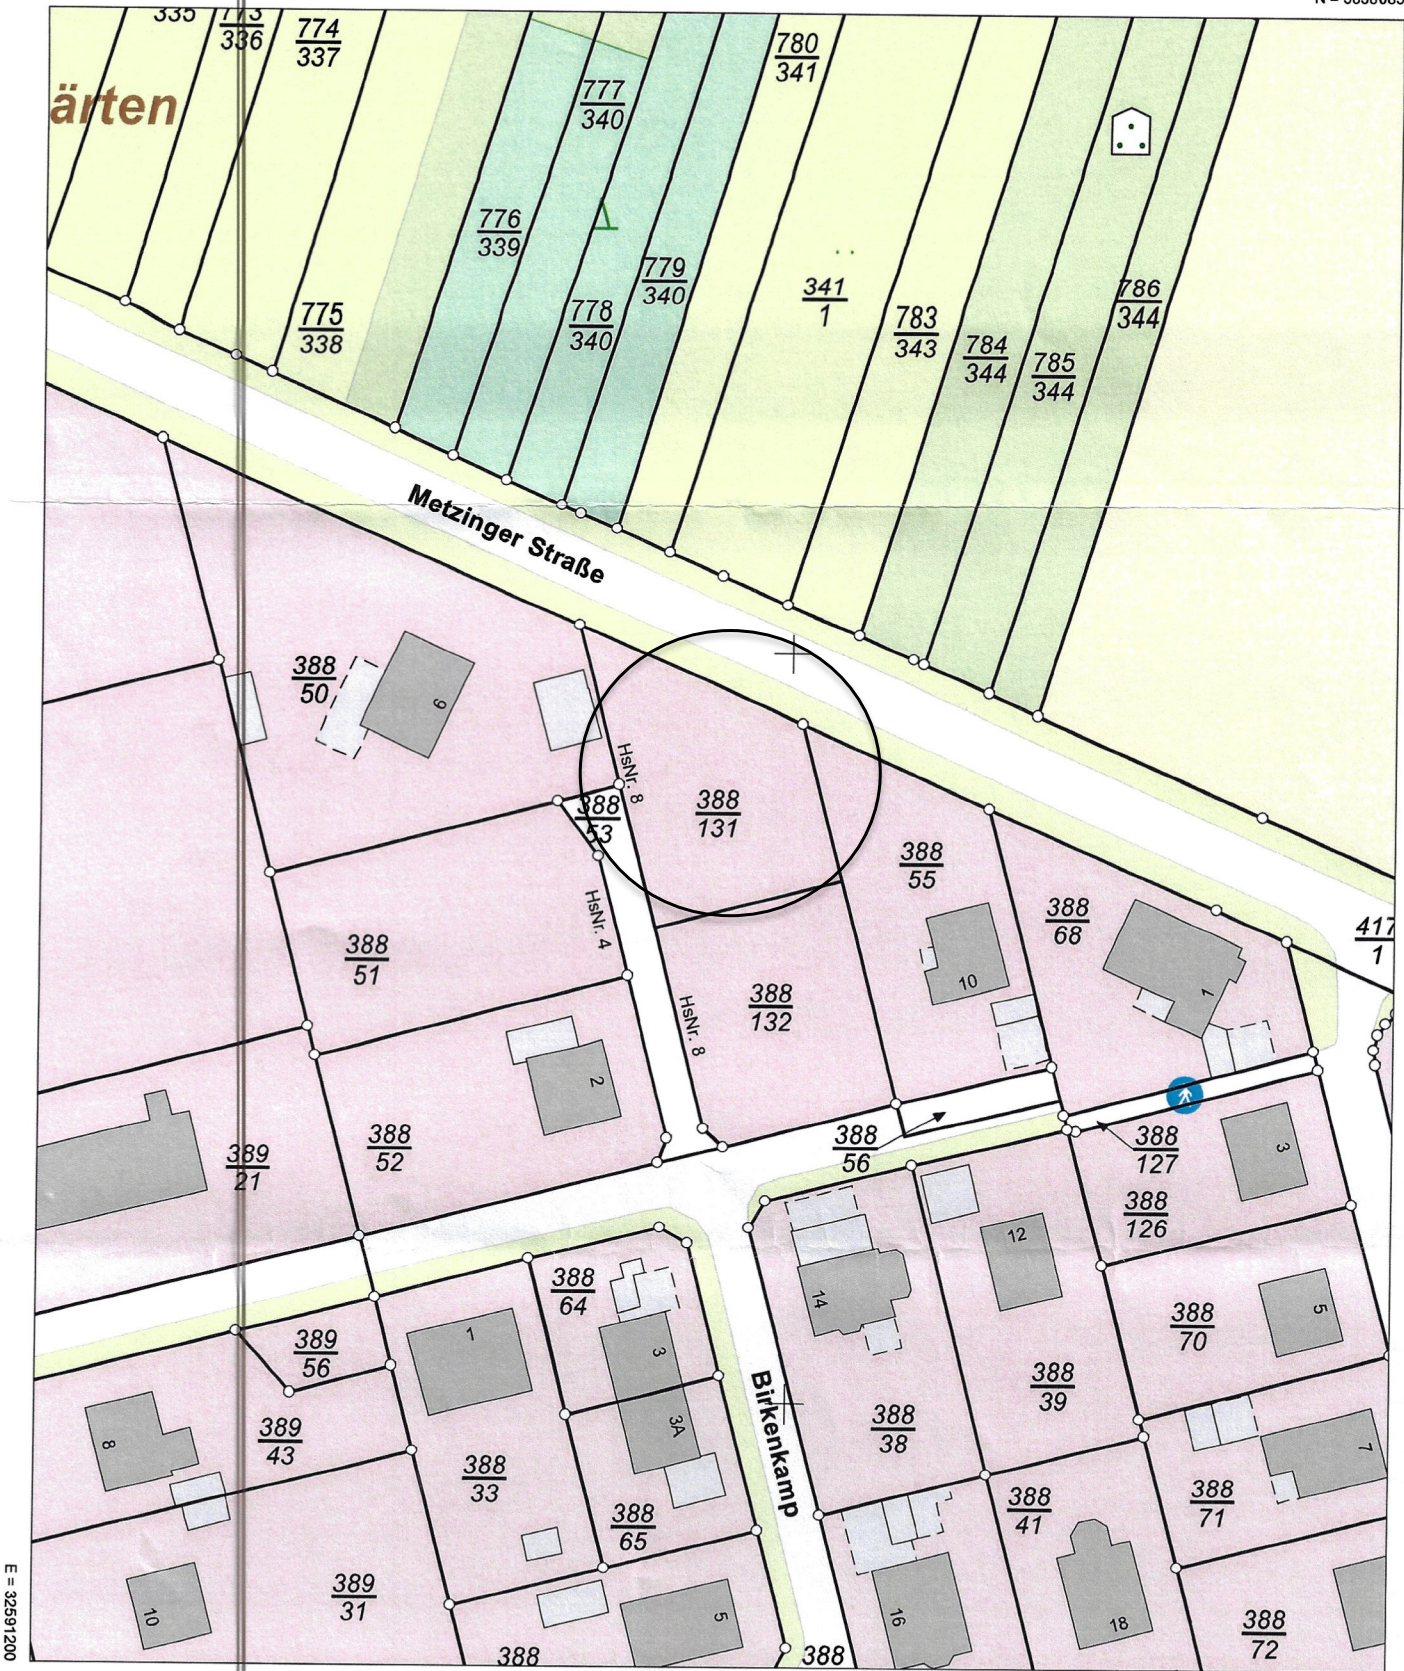

# Vermessungs- und Katasterverwaltung Niedersachsen

Gemeinde: Eldingen  
Gemarkung: Eldingen  
Flur: 3 Flurstück: 388/131

# Liegenschaftskarte 1:1000

Standardpräsentation

Erstellt am 03.09.2024  
Aktualität der Daten 31.08.2024

N = 5838085

E = 32591380

N = 5837865

Maßstab 1:1000 0 10 20 30 Meter

### Verantwortlich für den Inhalt:

Landesamt für Geoinformation und Landesvermessung Niedersachsen  
Regionaldirektion Braunschweig-Wolfsburg - Katasteramt Celle -  
Wasstraße 10  
29229 Celle

### Bereitgestellt durch:

Landesamt für Geoinformation und Landesvermessung Niedersachsen  
- Katasteramt Celle -  
Wasstraße 10  
29229 Celle

Zeichen: E2-364/2024

Bei einer Verwertung für nichteigene oder wirtschaftliche Zwecke oder einer öffentlichen Wiedergabe sind die Allgemeinen Geschäfts- und Nutzungsbedingungen (AGNB) zu beachten; ggf. sind erforderliche Nutzungsrechte über einen zusätzlich mit der für den Inhalt verantwortlichen Behörde abzuschließenden Nutzungsvertrag zu erwerben.